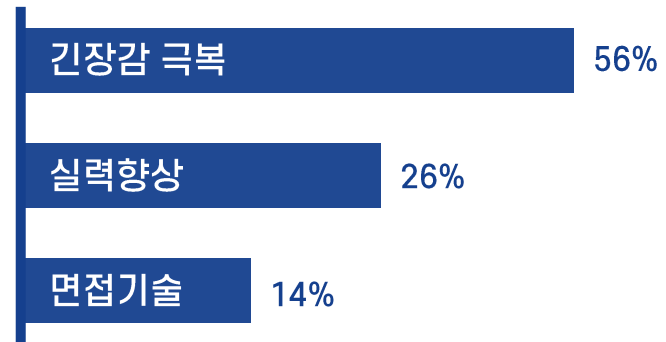

긴장감 극복과 실력향상을 통해
면접 공포증을 효과적으로 완화