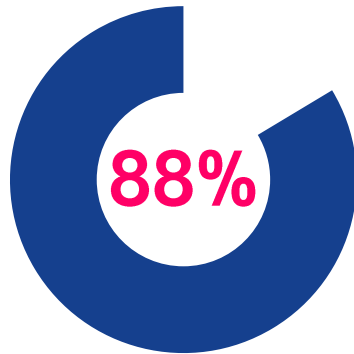

WHY VR모의면접은 많은 고객들로부터 적용 효과가 검증되었습니다.

높은 만족도

VR모의면접 사용자의 88%
“매우 도움이 되었다” 응답

면접공포증 완화