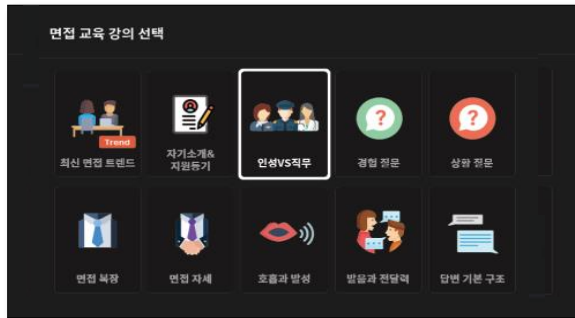

VR모의면접은 2학생 스스로 자가학습이 가능합니다.

예습

면접 교육 강의