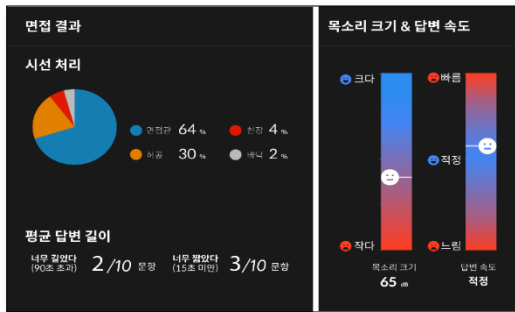

VR모의면접은 2학생 스스로 자가학습이 가능합니다.

복습

실시간 피드백 결과

자세와 답변에 대한
즉각적인 피드백