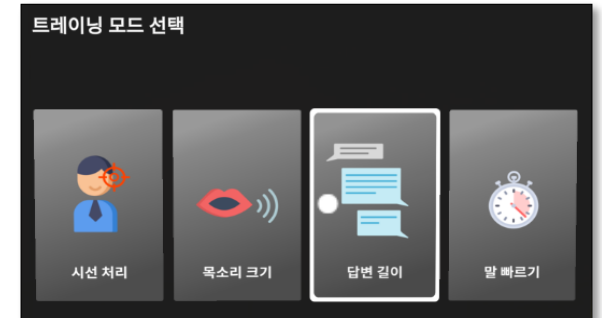

## 예습

면접 교육 강의

기업 채용을 담당하는  
한국바른채용인증원 강사들이  
강의와 면접 TIP을 설명

면접 시청

Best, Worst 면접 영상을  
면접관의 시선으로 보며  
바른 면접 자세를 습득

트레이닝 모드

부족한 부분을 반복하여 집중 연습

# VR모의면접은 2학생 스스로 자가학습이 가능합니다.