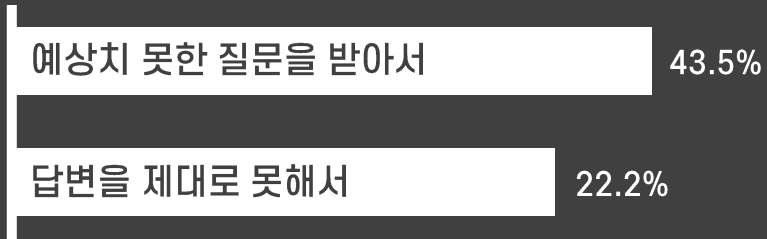

# LG유플러스 VR모의면접 서비스 제안

2021.10

VR Job Interview Simulations

취업준비생 대부분이 전문가 모의면접을 통해 면접공포증을 극복하고 있습니다.

취업준비생 **75.6%**가  
**면접공포증**을 겪고 있습니다

출처 : 사람인

면접공포증 극복을 위해서는  
**면접경험**이 가장 중요합니다.

**60%** 면접포비아 극복을 위해  
**모의면접**을 진행한다고 응답