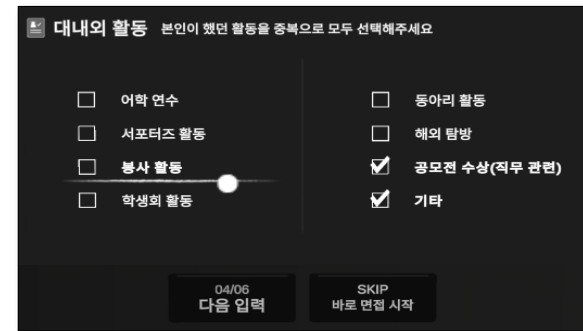

이력서 입력

자신의 학점, 전공, 활동 등에 맞춰
모의면접 진행