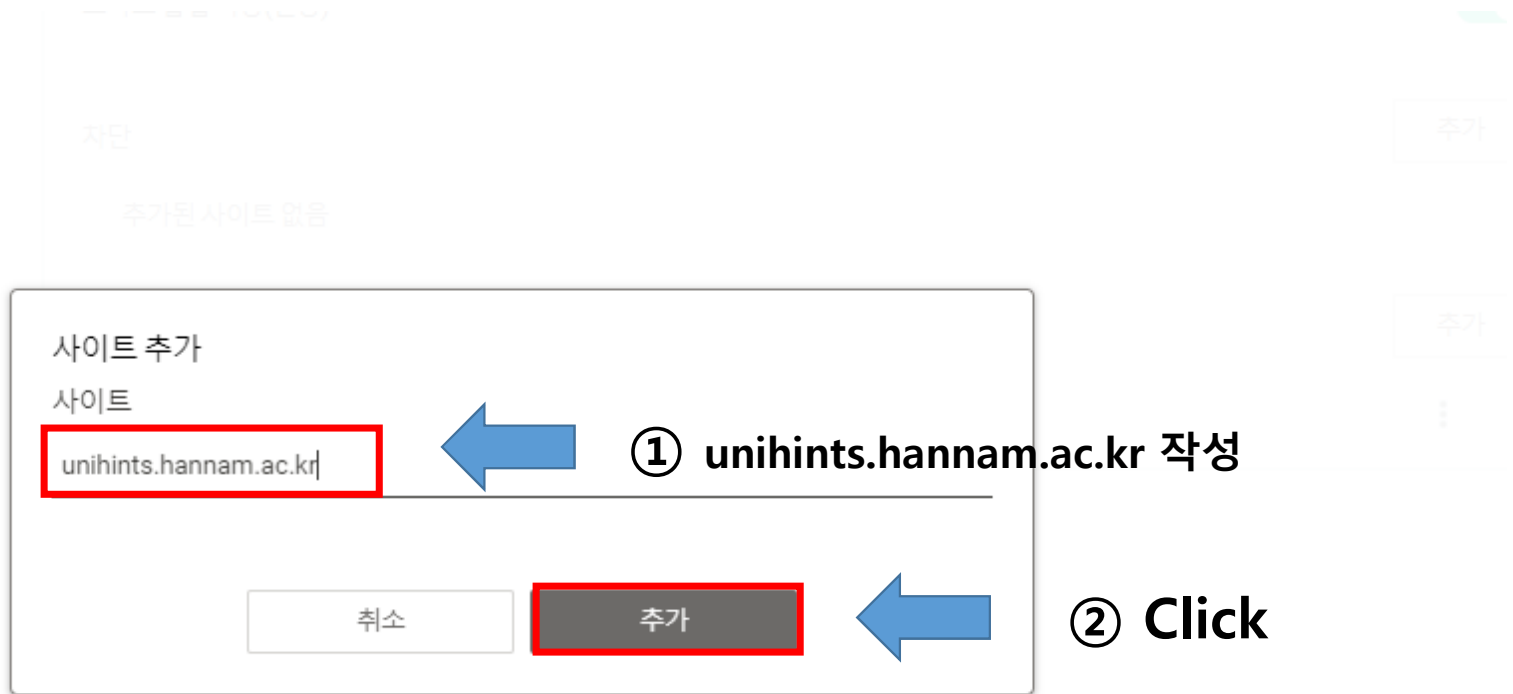

* 팝업 허용 (If a new window tap does not open, click this button)